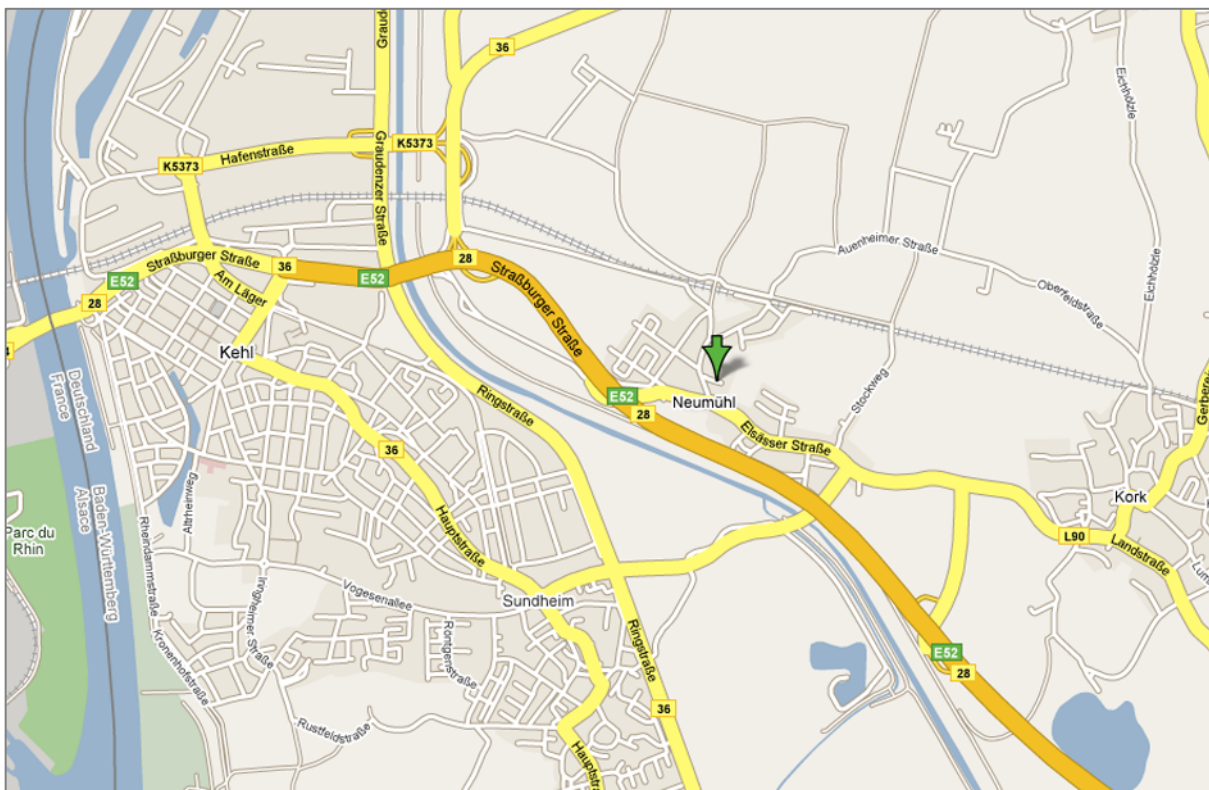

Schachclub Neumühl e.V.

Anfahrtsbeschreibung

Turnhalle Neumühl • Turnhallenweg 77694 Kehl-Neumühl

- ▶ BAB A 5
- ▶ Abfahrt Appenweier (AS 54)
- ▶ auf B 28 in Richtung Kehl/Strasbourg
- ▶ nach 10 km Ausfahrt Neumühl
- ▶ weiter nach Neumühl
- ▶ an Tankstelle geradeaus in Ort
- ▶ nach der Kirche rechts in die Auenheimer Straße
- ▶ erste Straße rechts in den Turnhallenweg